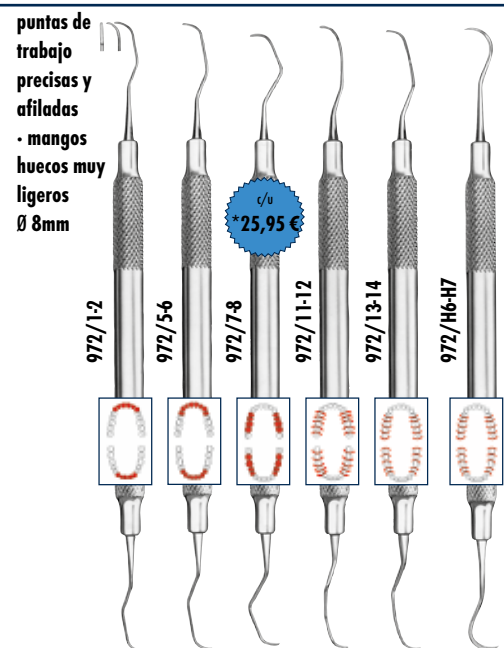

Curetas GRACEY