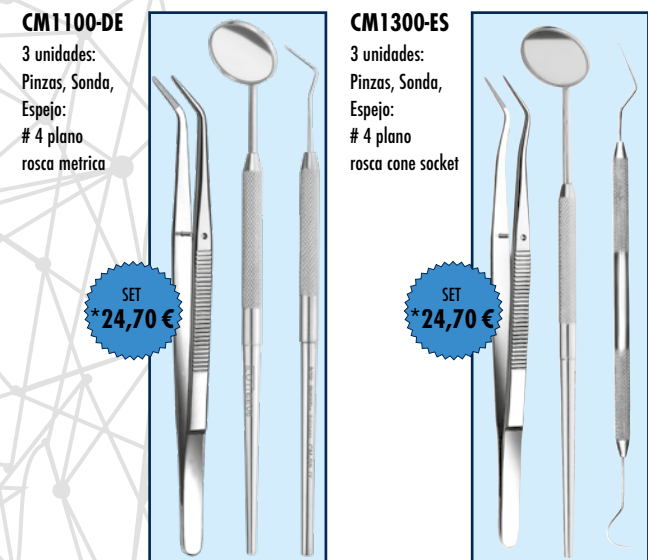

Juego para el primer examen