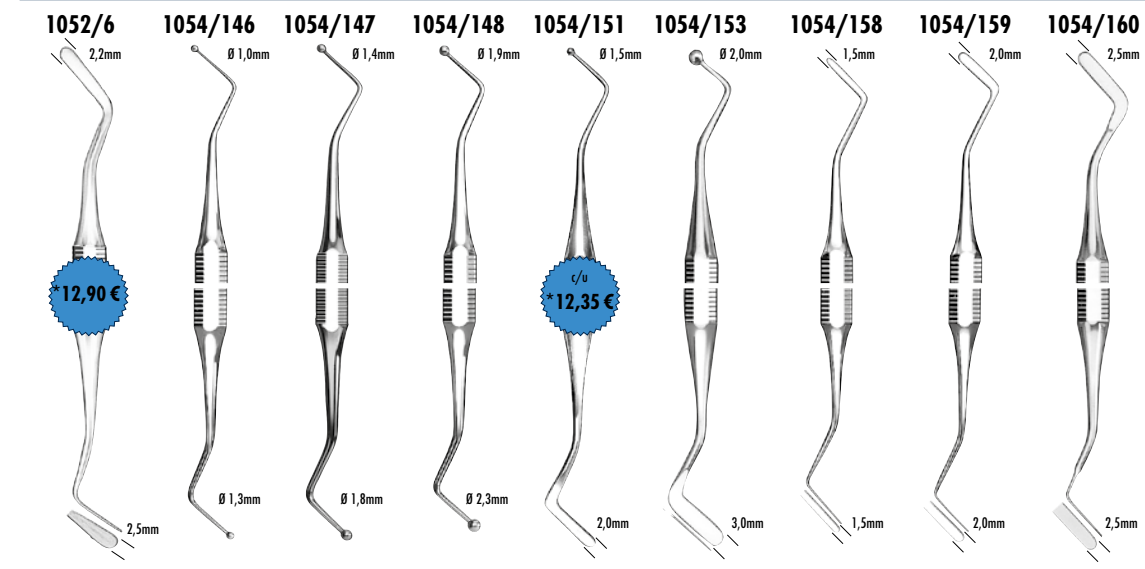

Instrumentos para obturaciones