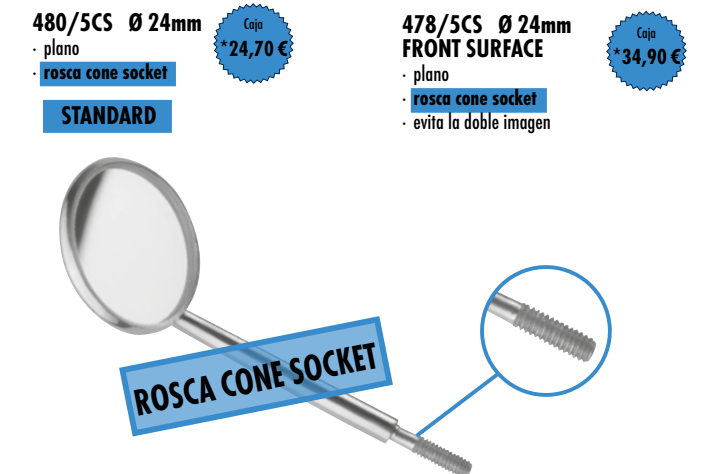

Espejos (caja de 12 u.)